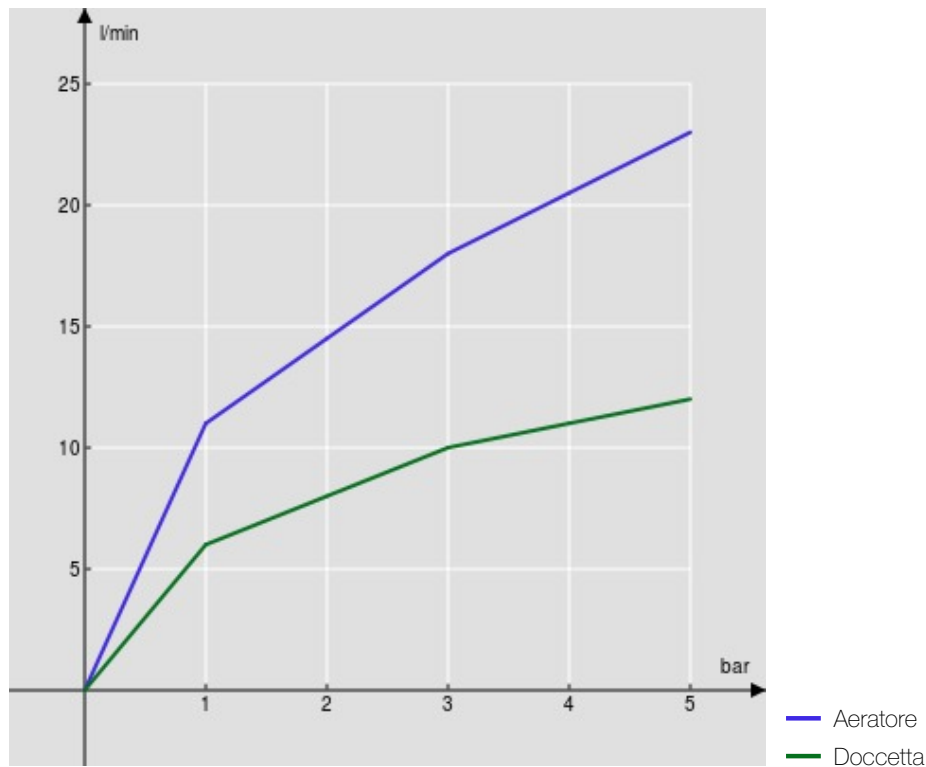

SPECIFICHE

Monocomando esterno con set doccia

Chrome

Aeratore anticalcare M 28 x 1

Supporto doccetta orientabile

Doccetta monogetto e flessibile 150 cm

Limitatore di portata con freno al 50%

Imballo: 37,1 x 23,7 x 11 cm / 0,009671 m³ / 3,773 kg

CERTIFICAZIONI

DIAGRAMMA DI PORTATA: ACQUA CALDA/FREDDA

DIAGRAMMA DI PORTATA: ACQUA MISCELATA