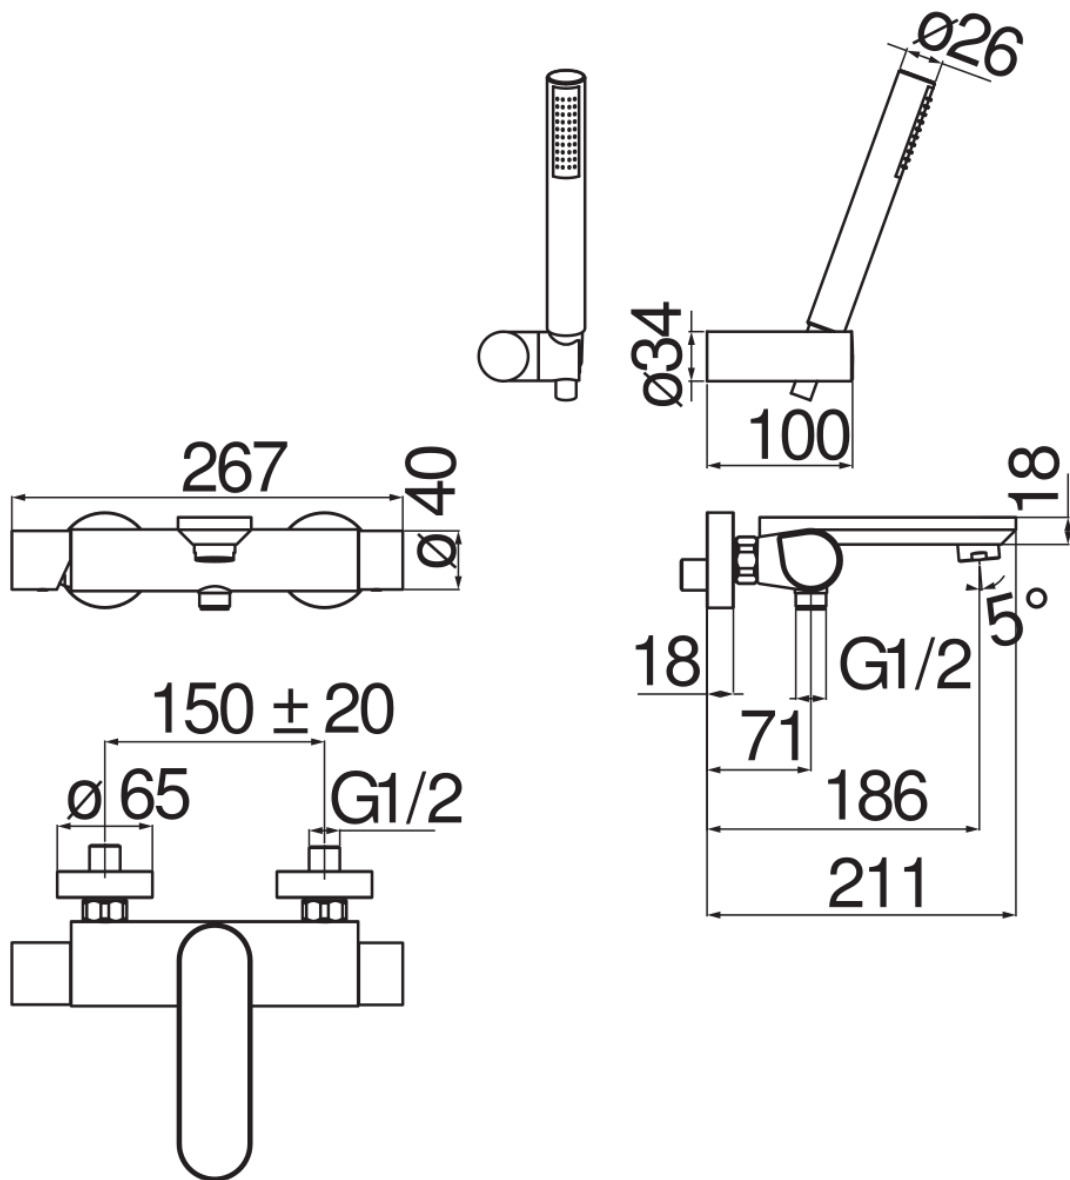

SPECIFICHE

Monocomando esterno con set doccia

Chrome

Aeratore anticalcare M 28 x 1

Supporto doccetta orientabile

Doccetta monogetto e flessibile 150 cm

Limitatore di portata con freno al 50%

Imballo: 37,1 x 23,7 x 11 cm / 0,009671 m³ / 3,773 kg

CERTIFICAZIONI

DIAGRAMMA DI PORTATA: ACQUA CALDA/FREDDA

DIAGRAMMA DI PORTATA: ACQUA MISCELATA